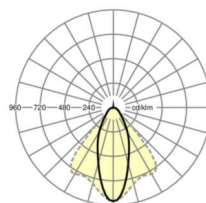

Механика

цвет корпуса	серебристый/ белый алюминий RAL 9006
размеры (LxWxH/DxH)	1531mm x 55mm x 37mm
вес (нетто)	1.9kg
Вид монтажа	сборка трековых систем, световая структура

DEEP-LINK

<https://www.regiolux.de/ru/article/19420004105>

Ссылка LED 8000lm 830
ηLB 100 %
Φ ↓/↑ 99 % / 1 %
UGR поп./вдоль 19.5 / 21.3

размеры

L	1531 mm	Длина
B	55 mm	Ширина
H	37 mm	Высота